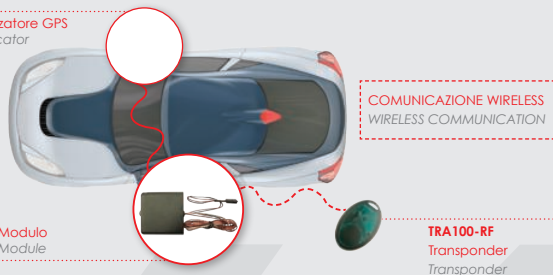

ALLARMI WIRELESS serie LA25x

Allarme wireless che si inserisce/disinserisce automaticamente tramite il transponder attivo. La tecnologia senza fili permette di far dialogare tra loro le parti del sistema senza alcun collegamento pertanto l'installazione risulta molto semplice e poco invasiva.

WIRELESS ALARMS LA25x serie

The wireless alarm is activated and deactivated by the active transponder. This product is quick to fit as it does not require any transit of the cables between the components. This means easy and fast installation.

Modelli disponibili

Available partnumbers

- LA250-Non autoalimentato
  No battery backup
- LA251-Autoalimentato
  Battery backup

Caratteristiche

Features

- Protezione abitacolo tramite sensore ultrasuoni
  Cabin compartment protection through ultrasonic sensors
- Protezione anti-avviamento
  Protection against vehicle starting
- Protezione cofano
  Bonnet protection
- Protezione in caso di furto o perdita delle chiavi originali
  Protection in case original keys are stolen or missing
- Attivazione/disattivazione automatica tramite rilevamento transponder
  Automatic arming/disarming by transponder

LA180

Localizzatore GPS
GPS locator